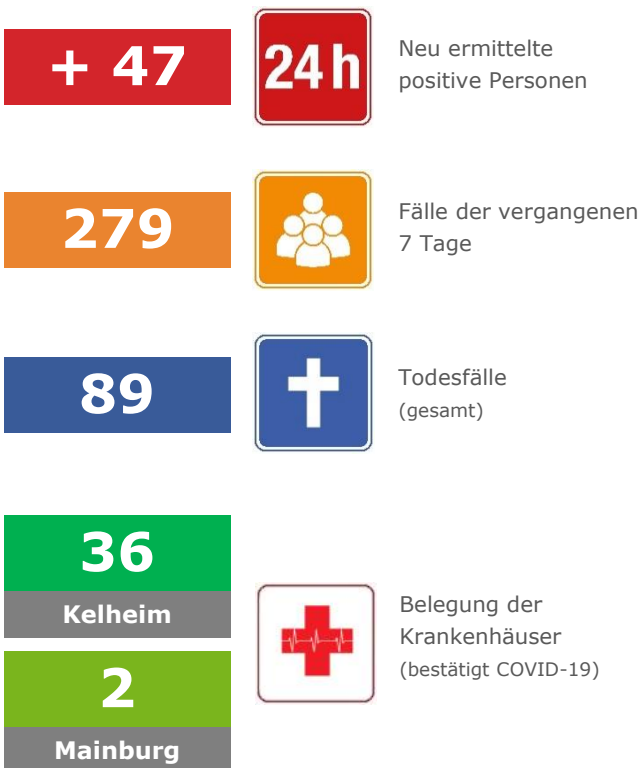

Coronavirus

Fallzahlen im Landkreis Kelheim

445 AKTIVE FÄLLE

Einwohnerzahl: 123.058

Gemeinden	Aktive Fälle	Gemeinden	Aktive Fälle
Abensberg	52	Langquaid	8
Aiglsbach	1	Mainburg	66
Attenhofen	3	Neustadt a. d. Do.	44
Bad Abbach	27	Painten	10
Biburg	4	Riedenburg	35
Elsendorf	2	Rohr i. NB	12
Essing	7	Saal a. d. Do.	12
Hausen	14	Siegenburg	27
Herrngiersdorf	1	Teugn	1
Ihrlerstein	10	Train	9
Kelheim	73	Volkenschwand	7
Kirchdorf	3	Wildenberg	17

Quellenverzeichnis

- 7-Tage-Inzidenz, neu ermittelte positive Personen, Fälle der vergangenen 7 Tage, Todesfälle (Quelle: RKI, Stand 13.04., 0 Uhr)
- Belegung der Krankenhäuser, Aufschlüsselung nach Gemeinden (Quelle: Landratsamt Kelheim, Stand 12.04., 16 Uhr)

Bürgertelefon
09441 207 3112

Montag bis Donnerstag 8 bis 16 Uhr
Freitag 8 bis 12 Uhr
corona@landkreis-kelheim.de