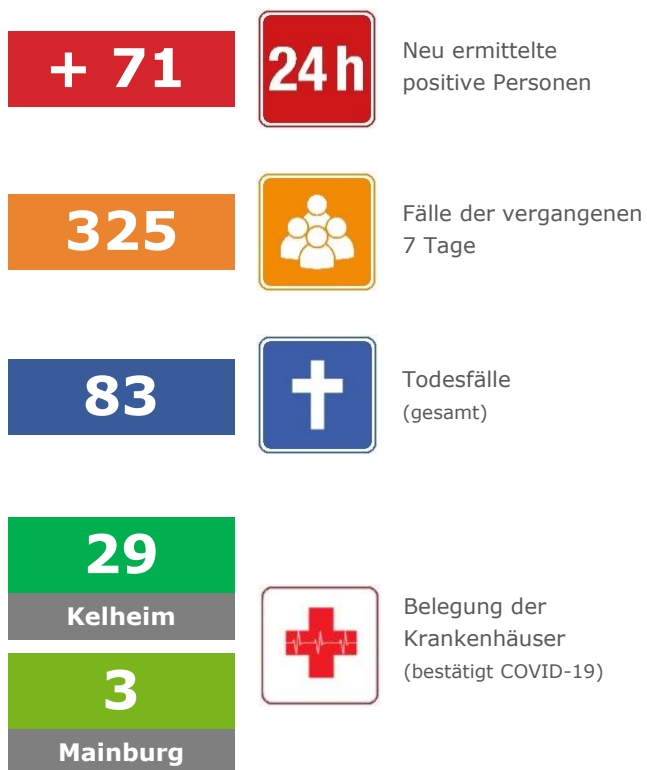

Coronavirus

Fallzahlen – Stand: Ablauf 28.03.2021 16 Uhr

481 AKTIVE FÄLLE

Einwohnerzahl: 123.058

Gemeinden	Aktive Fälle	Gemeinden	Aktive Fälle
Abensberg	49	Langquaid	20
Aiglsbach	3	Mainburg	71
Attenhofen	4	Neustadt a. d. Do.	49
Bad Abbach	23	Painten	32
Biburg	3	Riedenburg	36
Elsendorf	23	Rohr i. NB	8
Essing	7	Saal a. d. Do.	15
Hausen	4	Siegenburg	17
Herrngiersdorf	2	Teugn	7
Ihrlerstein	18	Train	4
Kelheim	61	Volkenschwand	13
Kirchdorf	6	Wildenberg	6

Quellenverzeichnis

- 7-Tage-Inzidenz, neu ermittelte positive Personen, Fälle der vergangenen 7 Tage, Todesfälle (Quelle: RKI)
- Belegung der Krankenhäuser, Aufschlüsselung nach Gemeinden (Quelle: Landratsamt Kelheim)

Bürgertelefon
09441 207 3112

Montag bis Donnerstag 8 bis 16 Uhr
Freitag 8 bis 12 Uhr
corona@landkreis-kelheim.de