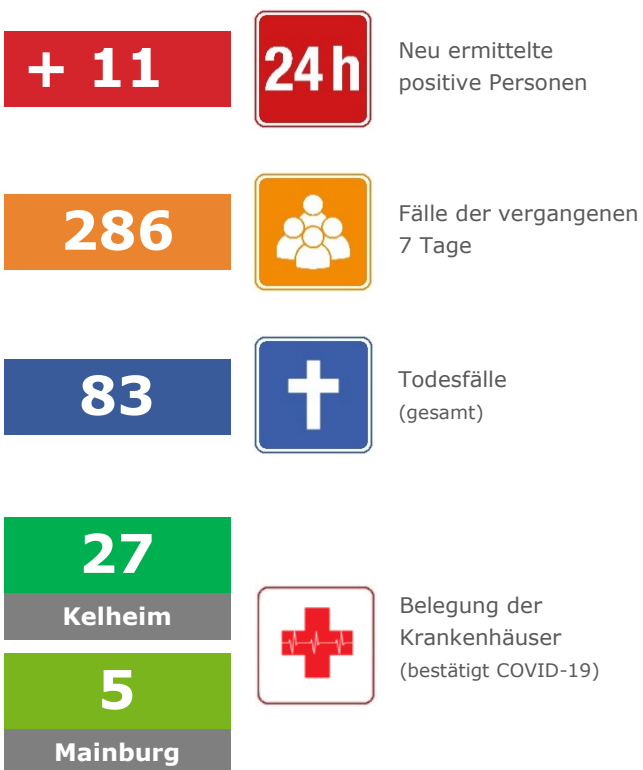

Coronavirus

Fallzahlen – Stand: Ablauf 27.03.2021 16 Uhr

431 AKTIVE FÄLLE

Einwohnerzahl: 123.058

Gemeinden	Aktive Fälle	Gemeinden	Aktive Fälle
Abensberg	45	Langquaid	17
Aiglsbach	3	Mainburg	66
Attenhofen	3	Neustadt a. d. Do.	49
Bad Abbach	21	Painten	30
Biburg	1	Riedenburg	39
Elsendorf	18	Rohr i. NB	7
Essing	4	Saal a. d. Do.	13
Hausen	3	Siegenburg	12
Herrngiersdorf	2	Teugn	7
Ihrlerstein	17	Train	4
Kelheim	41	Volkenschwand	15
Kirchdorf	7	Wildenberg	7

Quellenverzeichnis

- 7-Tage-Inzidenz, neu ermittelte positive Personen, Fälle der vergangenen 7 Tage, Todesfälle (Quelle: RKI)
- Belegung der Krankenhäuser, Aufschlüsselung nach Gemeinden (Quelle: Landratsamt Kelheim)

Bürgertelefon
09441 207 3112

Montag bis Donnerstag 8 bis 16 Uhr
Freitag 8 bis 12 Uhr
corona@landkreis-kelheim.de