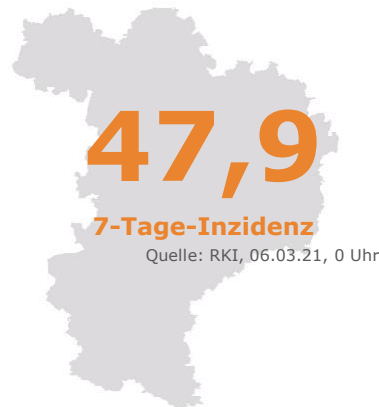

# Coronavirus

Fallzahlen – Stand: Ablauf 05.03.2021 16 Uhr

**111** AKTIVE FÄLLE

Einwohnerzahl: 123.058

**+ 12** **24h** Neu ermittelte positive Personen

**59**  Fälle der letzten 7 Tage

**83**  Todesfälle (gesamt)

**15**  
Kelheim

**1**  
Mainburg

 Belegung der Krankenhäuser (bestätigt COVID-19)

Gemeinden	Aktive Fälle	Gemeinden	Aktive Fälle
Abensberg	15	Langquaid	-
Aiglsbach	2	Mainburg	6
Attenhofen	-	Neustadt a. d. Do.	21
Bad Abbach	7	Painten	5
Biburg	-	Riedenburg	11
Elsendorf	1	Rohr i. NB	3
Essing	1	Saal a. d. Do.	7
Hausen	1	Siegenburg	5
Herrngiersdorf	-	Teugn	1
Ihrlerstein	1	Train	-
Kelheim	20	Volkenschwand	-
Kirchdorf	1	Wildenberg	3