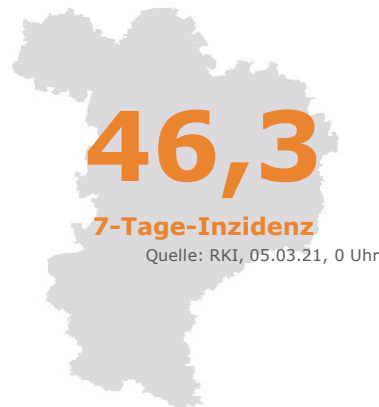

Coronavirus

Fallzahlen – Stand: Ablauf 04.03.2021 16 Uhr

99 AKTIVE FÄLLE

Einwohnerzahl: 123.058

+ 14	24h	Neu ermittelte positive Personen
57		Fälle der letzten 7 Tage
83		Todesfälle (gesamt)
12 Kelheim		Belegung der Krankenhäuser (bestätigt COVID-19)
1 Mainburg		

Gemeinden	Aktive Fälle	Gemeinden	Aktive Fälle
Abensberg	13	Langquaid	1
Aiglsbach	2	Mainburg	6
Attenhofen	-	Neustadt a. d. Do.	18
Bad Abbach	5	Painten	5
Biburg	-	Riedenburg	11
Elsendorf	-	Rohr i. NB	1
Essing	1	Saal a. d. Do.	7
Hausen	1	Siegenburg	5
Herrngiersdorf	-	Teugn	1
Ihrlerstein	1	Train	-
Kelheim	18	Volkenschwand	-
Kirchdorf	1	Wildenberg	2