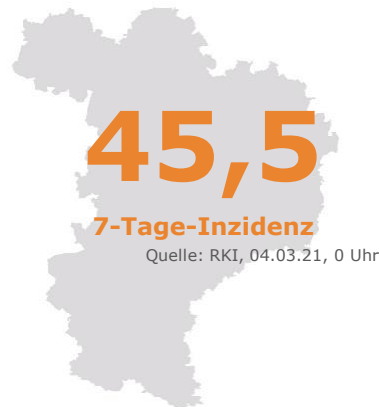

Coronavirus

Fallzahlen – Stand: Ablauf 03.03.2021 16 Uhr

86 AKTIVE FÄLLE

Einwohnerzahl: 123.058

+ 11 **24h** Neu ermittelte positive Personen

56  Fälle der letzten 7 Tage

83  Todesfälle (gesamt)

11
Kelheim  Belegung der Krankenhäuser (bestätigt COVID-19)

2
Mainburg

Gemeinden	Aktive Fälle	Gemeinden	Aktive Fälle
Abensberg	13	Langquaid	1
Aiglsbach	2	Mainburg	6
Attenhofen	-	Neustadt a. d. Do.	16
Bad Abbach	3	Painten	2
Biburg	-	Riedenburg	11
Elsendorf	-	Rohr i. NB	1
Essing	1	Saal a. d. Do.	6
Hausen	1	Siegenburg	3
Herrngiersdorf	-	Teugn	1
Ihrlerstein	-	Train	-
Kelheim	16	Volkenschwand	1
Kirchdorf	-	Wildenberg	2