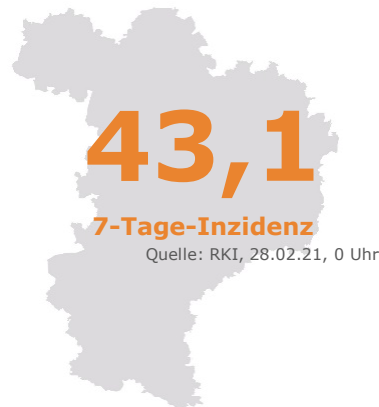

Coronavirus

Fallzahlen – Stand: Ablauf 27.02.2021 16 Uhr

78 AKTIVE FÄLLE

Einwohnerzahl: 123.058

+ 4 **24h** Neu ermittelte positive Personen

53  Fälle der letzten 7 Tage

82  Todesfälle (gesamt)

13
Kelheim  Belegung der Krankenhäuser (bestätigt COVID-19)
3
Mainburg

Gemeinden	Aktive Fälle	Gemeinden	Aktive Fälle
Abensberg	7	Langquaid	1
Aiglsbach	3	Mainburg	10
Attenhofen	-	Neustadt a. d. Do.	15
Bad Abbach	1	Painten	1
Biburg	-	Riedenburg	8
Elsendorf	-	Rohr i. NB	1
Essing	1	Saal a. d. Do.	3
Hausen	4	Siegenburg	5
Herrngiersdorf	-	Teugn	-
Ihrlerstein	-	Train	2
Kelheim	12	Volkenschwand	2
Kirchdorf	-	Wildenberg	2