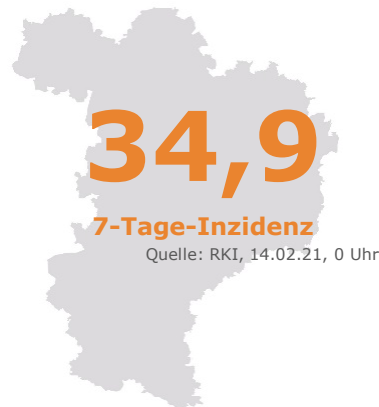

Coronavirus

Fallzahlen – Stand: Ablauf 13.02.2021 16 Uhr

60 AKTIVE FÄLLE

Einwohnerzahl: 123.058

+ 1 **24h** Neu ermittelte positive Personen

43  Fälle der letzten 7 Tage

83  Todesfälle (gesamt)

9
Kelheim
5
Mainburg
 Belegung der Krankenhäuser (bestätigt COVID-19)

Gemeinden	Aktive Fälle	Gemeinden	Aktive Fälle
Abensberg	4	Langquaid	2
Aiglsbach	5	Mainburg	4
Attenhofen	1	Neustadt a. d. Do.	17
Bad Abbach	3	Painten	-
Biburg	-	Riedenburg	-
Elsendorf	2	Rohr i. NB	-
Essing	-	Saal a. d. Do.	-
Hausen	-	Siegenburg	5
Herrngiersdorf	-	Teugn	-
Ihrlerstein	1	Train	6
Kelheim	7	Volkenschwand	1
Kirchdorf	-	Wildenberg	2