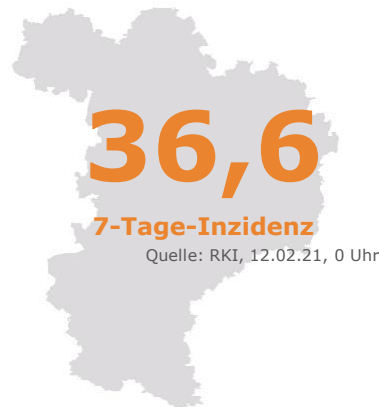

Coronavirus

Fallzahlen – Stand: Ablauf 11.02.2021 16 Uhr

77 AKTIVE FÄLLE

Einwohnerzahl: 123.058

+ 4	24h	Neu ermittelte positive Personen
45		Fälle der letzten 7 Tage
82		Todesfälle (gesamt)
6 Kelheim		Belegung der Krankenhäuser (bestätigt COVID-19)
5 Mainburg		

Gemeinden	Aktive Fälle	Gemeinden	Aktive Fälle
Abensberg	4	Langquaid	3
Aiglsbach	5	Mainburg	6
Attenhofen	2	Neustadt a. d. Do.	16
Bad Abbach	4	Painten	-
Biburg	-	Riedenburg	-
Elsendorf	8	Rohr i. NB	1
Essing	-	Saal a. d. Do.	-
Hausen	-	Siegenburg	5
Herrngiersdorf	-	Teugn	-
Ihrlerstein	1	Train	7
Kelheim	12	Volkenschwand	1
Kirchdorf	-	Wildenberg	2