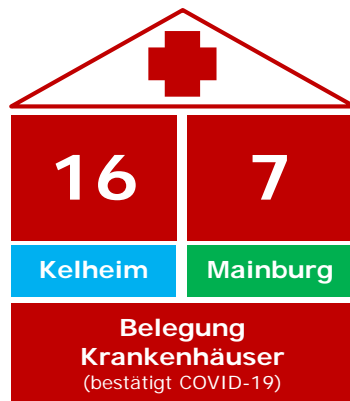

Coronavirus

Fallzahlen – Stand: Ablauf 30.01.2021 16 Uhr

Quelle: Robert-Koch-Institut

Stand: 31.01.2021, 0 Uhr

Gemeinden	Aktive Fälle	Gemeinden	Aktive Fälle
Abensberg	10	Langquaid	7
Aiglsbach	2	Mainburg	17
Attenhofen	1	Neustadt a. d. Do.	16
Bad Abbach	4	Painten	-
Biburg	1	Riedenburg	2
Elsendorf	47	Rohr i. NB	16
Essing	-	Saal a. d. Do.	3
Hausen	6	Siegenburg	3
Herrngiersdorf	-	Teugn	-
Ihrlerstein	-	Train	10
Kelheim	7	Volkenschwand	1
Kirchdorf	-	Wildenberg	1

Bürgertelefon
09441 207 3112

Montag bis Donnerstag 8 bis 16 Uhr
Freitag 8 bis 12 Uhr
corona@landkreis-kelheim.de

154 AKTIVE FÄLLE