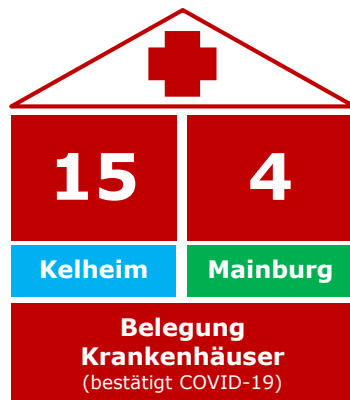

Coronavirus

Fallzahlen – Stand: Ablauf 25.01.2021 16 Uhr

101,6

7-Tage-Inzidenz

Quelle: Robert-Koch-Institut

Stand: 26.01.2021, 0 Uhr

+ 11

24h

Neu ermittelte positive Personen

7082

Kontaktpersonen

3032

Infizierte
(Zahl seit Beginn der Corona-Infektionen)

2804

Genesene und aus Quarantäne entlassene Personen

71

Todesfälle

Gemeinden	Aktive Fälle	Gemeinden	Aktive Fälle
Abensberg	8	Langquaid	5
Aiglsbach	3	Mainburg	10
Attenhofen	-	Neustadt a. d. Do.	16
Bad Abbach	16	Painten	2
Biburg	1	Riedenburg	1
Elsendorf	45	Rohr i. NB	22
Essing	-	Saal a. d. Do.	-
Hausen	5	Siegenburg	1
Herrngiersdorf	-	Teugn	-
Ihrlerstein	1	Train	6
Kelheim	9	Volkenschwand	3
Kirchdorf	1	Wildenberg	2