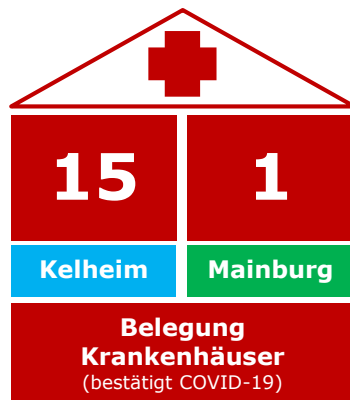

Coronavirus

Fallzahlen – Stand: Ablauf 22.01.2021 16 Uhr

103,2

7-Tage-Inzidenz

Quelle: Robert-Koch-Institut

Stand: 23.01.2021, 0 Uhr

+ 21 **24h** Neu ermittelte positive Personen

7053 Kontaktpersonen

3000 Infizierte (Zahl seit Beginn der Corona-Infektionen)

2743 Genesene und aus Quarantäne entlassene Personen

66 Todesfälle

Gemeinden	Aktive Fälle	Gemeinden	Aktive Fälle
Abensberg	8	Langquaid	9
Aiglsbach	3	Mainburg	11
Attenhofen	-	Neustadt a. d. Do.	22
Bad Abbach	37	Painten	4
Biburg	-	Riedenburg	-
Elsendorf	49	Rohr i. NB	24
Essing	-	Saal a. d. Do.	1
Hausen	2	Siegenburg	3
Herrngiersdorf	-	Teugn	-
Ihrlerstein	-	Train	1
Kelheim	10	Volkenschwand	4
Kirchdorf	1	Wildenberg	2