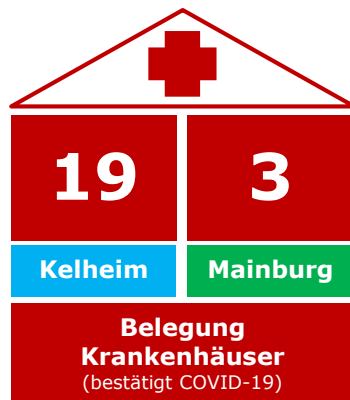

Coronavirus

Fallzahlen – Stand: Ablauf 18.01.2021 16 Uhr

122,7

7-Tage-Inzidenz

Quelle: Robert-Koch-Institut

Stand: 19.01.2021, 0 Uhr

+ 5
24h
Neu ermittelte positive Personen

6941
Kontaktpersonen

2910
Infizierte
(Zahl seit Beginn der Corona-Infektionen)

2686
Genesene und aus Quarantäne entlassene Personen

64
Todesfälle

Gemeinden	Aktive Fälle	Gemeinden	Aktive Fälle
Abensberg	11	Langquaid	9
Aiglsbach	3	Mainburg	11
Attenhofen	-	Neustadt a. d. Do.	31
Bad Abbach	34	Painten	3
Biburg	-	Riedenburg	1
Elsendorf	16	Rohr i. NB	16
Essing	-	Saal a. d. Do.	2
Hausen	3	Siegenburg	4
Herrngiersdorf	-	Teugn	-
Ihrlerstein	1	Train	1
Kelheim	10	Volkenschwand	2
Kirchdorf	1	Wildenberg	1