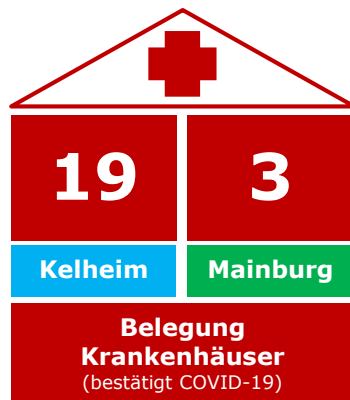

Coronavirus

Fallzahlen – Stand: Ablauf 11.01.2021 16 Uhr

138,1

7-Tage-Inzidenz

Quelle: Robert-Koch-Institut

Stand: 12.01.2021, 0 Uhr

+ 18 **24h** Neu ermittelte positive Personen

6766 Kontaktpersonen

2756 Infizierte (Zahl seit Beginn der Corona-Infektionen)

2497 Genesene und aus Quarantäne entlassene Personen

61 Todesfälle

Gemeinden	Aktive Fälle	Gemeinden	Aktive Fälle
Abensberg	12	Langquaid	2
Aiglsbach	3	Mainburg	15
Attenhofen	-	Neustadt a. d. Do.	29
Bad Abbach	64	Painten	2
Biburg	-	Riedenburg	1
Elsendorf	20	Rohr i. NB	8
Essing	-	Saal a. d. Do.	3
Hausen	4	Siegenburg	9
Herrngiersdorf	1	Teugn	3
Ihrlerstein	4	Train	-
Kelheim	16	Volkenschwand	1
Kirchdorf	-	Wildenberg	1