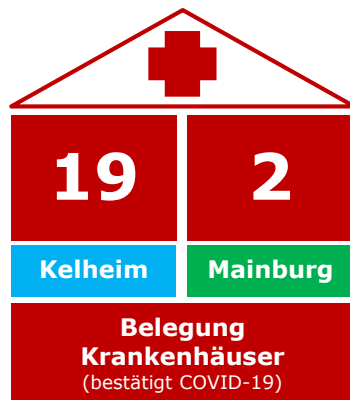

Coronavirus

Fallzahlen – Stand: Ablauf 10.01.2021 16 Uhr

147,9

7-Tage-Inzidenz

Quelle: Robert-Koch-Institut

Stand: 11.01.2021, 0 Uhr

+ 7 **24h** Neu ermittelte positive Personen

6724 Kontaktpersonen

2738 Infizierte (Zahl seit Beginn der Corona-Infektionen)

2452 Genesene und aus Quarantäne entlassene Personen

57 Todesfälle

Gemeinden	Aktive Fälle	Gemeinden	Aktive Fälle
Abensberg	12	Langquaid	2
Aiglsbach	2	Mainburg	15
Attenhofen	-	Neustadt a. d. Do.	33
Bad Abbach	80	Painten	7
Biburg	-	Riedenburg	1
Elsendorf	25	Rohr i. NB	9
Essing	-	Saal a. d. Do.	3
Hausen	4	Siegenburg	8
Herrngiersdorf	2	Teugn	3
Ihrlerstein	4	Train	-
Kelheim	17	Volkenschwand	1
Kirchdorf	-	Wildenberg	1