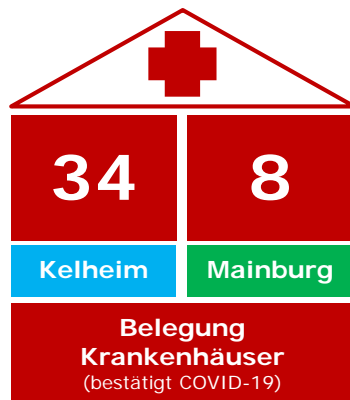

Coronavirus

Fallzahlen – Stand: Ablauf 01.01.2021 16 Uhr

143,0

7-Tage-Inzidenz

Quelle: Robert-Koch-Institut

Stand: 02.01.2021, 0 Uhr

+ 18 **24h** Neu ermittelte positive Personen

6445 Kontaktpersonen

2471 Infizierte (Zahl seit Beginn der Corona-Infektionen)

2205 Genesene und aus Quarantäne entlassene Personen

51 Todesfälle

Gemeinden	Aktive Fälle	Gemeinde	Aktive Fälle
Abensberg	22	Langquaid	7
Aiglsbach	2	Mainburg	27
Attenhofen	14	Neustadt a. d. Do.	20
Bad Abbach	39	Painten	11
Biburg	2	Riedenburg	6
Elsendorf	6	Rohr i. NB	5
Essing	1	Saal a. d. Do.	18
Hausen	-	Siegenburg	1
Herrngiersdorf	1	Teugn	-
Ihrlerstein	5	Train	3
Kelheim	21	Volkenschwand	1
Kirchdorf	-	Wildenberg	3