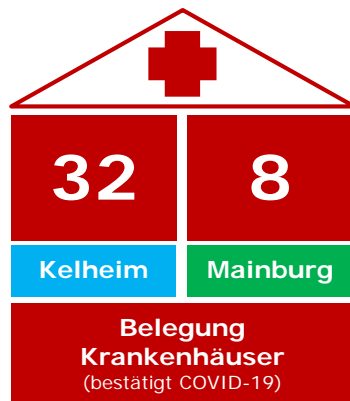

Coronavirus

Fallzahlen – Stand: Ablauf 30.12.2020 16 Uhr

134,1

7-Tage-Inzidenz

Quelle: Robert-Koch-Institut

Stand: 31.12.2020, 0 Uhr

+ 50 **24h** Neu ermittelte positive Personen

6325 Kontaktpersonen

2407 Infizierte (Zahl seit Beginn der Corona-Infektionen)

2157 Genesene und aus Quarantäne entlassene Personen

50 Todesfälle

Gemeinden	Aktive Fälle	Gemeinde	Aktive Fälle
Abensberg	19	Langquaid	8
Aiglsbach	2	Mainburg	31
Attenhofen	5	Neustadt a. d. Do.	19
Bad Abbach	33	Painten	8
Biburg	1	Riedenburg	4
Elsendorf	6	Rohr i. NB	5
Essing	1	Saal a. d. Do.	17
Hausen	-	Siegenburg	-
Herrngiersdorf	1	Teugn	-
Ihrlerstein	5	Train	4
Kelheim	27	Volkenschwand	1
Kirchdorf	-	Wildenberg	3