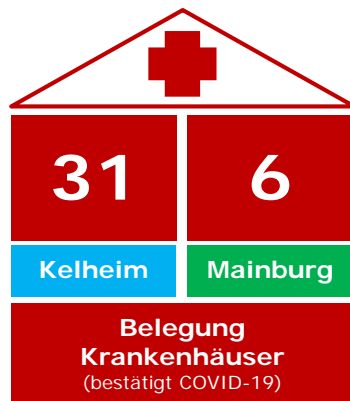

Coronavirus

Fallzahlen – Stand: Ablauf 28.12.2020 16 Uhr

+ 11 **24h** Neu ermittelte positive Personen

6196 Kontaktpersonen

2330 Infizierte (Zahl seit Beginn der Corona-Infektionen)

2115 Genesene und aus Quarantäne entlassene Personen

46 Todesfälle

| Gemeinden | Aktive Fälle | Gemeinde | Aktive Fälle |
|----------------|--------------|--------------------|--------------|
| Abensberg | 16 | Langquaid | 5 |
| Aiglsbach | 2 | Mainburg | 24 |
| Attenhofen | 1 | Neustadt a. d. Do. | 19 |
| Bad Abbach | 35 | Painten | 1 |
| Biburg | 2 | Riedenburg | 4 |
| Elsendorf | 5 | Rohr i. NB | 6 |
| Essing | 1 | Saal a. d. Do. | 12 |
| Hausen | - | Siegenburg | - |
| Herrngiersdorf | 1 | Teugn | - |
| Ihrlerstein | 2 | Train | 5 |
| Kelheim | 23 | Volkenschwand | 1 |
| Kirchdorf | 1 | Wildenberg | 3 |