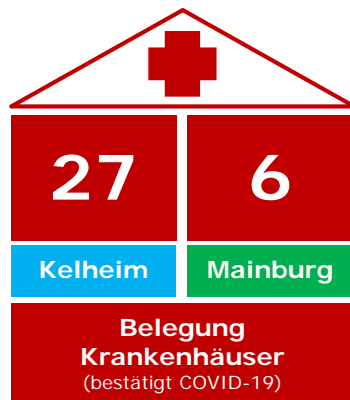

Coronavirus

Fallzahlen – Stand: Ablauf 24.12.2020 16 Uhr

Quelle: Robert-Koch-Institut

Stand: 25.12.2020, 0 Uhr

+ 46 **24h** Neu ermittelte positive Personen

6085  Kontaktpersonen

2268  Infizierte (Zahl seit Beginn der Corona-Infektionen)

1971  Genesene und aus Quarantäne entlassene Personen

41  Todesfälle

Gemeinden	Aktive Fälle	Gemeinde	Aktive Fälle
Abensberg	26	Langquaid	3
Aiglsbach	3	Mainburg	40
Attenhofen	-	Neustadt a. d. Do.	21
Bad Abbach	37	Painten	3
Biburg	1	Riedenburg	8
Elsendorf	5	Rohr i. NB	45
Essing	3	Saal a. d. Do.	11
Hausen	2	Siegenburg	6
Herrngiersdorf	2	Teugn	-
Ihrlerstein	2	Train	6
Kelheim	25	Volkenschwand	4
Kirchdorf	1	Wildenberg	2