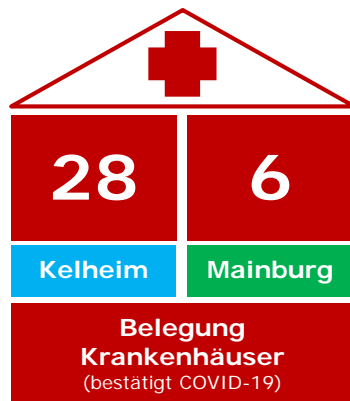

Coronavirus

Fallzahlen – Stand: Ablauf 23.12.2020 16 Uhr

+ 35 **24h** Neu ermittelte positive Personen

6059 Kontaktpersonen

2222 Infizierte (Zahl seit Beginn der Corona-Infektionen)

1951 Genesene und aus Quarantäne entlassene Personen

41 Todesfälle

Gemeinden	Aktive Fälle	Gemeinde	Aktive Fälle
Abensberg	24	Langquaid	3
Aiglsbach	3	Mainburg	38
Attenhofen	2	Neustadt a. d. Do.	20
Bad Abbach	12	Painten	3
Biburg	-	Riedenburg	12
Elsendorf	5	Rohr i. NB	47
Essing	4	Saal a. d. Do.	9
Hausen	2	Siegenburg	6
Herrngiersdorf	1	Teugn	-
Ihrlerstein	2	Train	8
Kelheim	21	Volkenschwand	4
Kirchdorf	1	Wildenberg	3