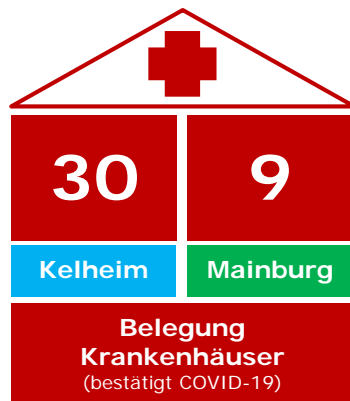

Coronavirus

Fallzahlen – Stand: Ablauf 21.12.2020 16 Uhr

Quelle: Robert-Koch-Institut

Stand: 22.12.2020, 0 Uhr

- + 14

24h

Neu ermittelte positive Personen
- 5900

Kontaktpersonen
- 2170

Infizierte (Zahl seit Beginn der Corona-Infektionen)
- 1904

Genesene und aus Quarantäne entlassene Personen
- 41

Todesfälle

Gemeinden	Aktive Fälle	Gemeinde	Aktive Fälle
Abensberg	21	Langquaid	4
Aiglsbach	2	Mainburg	39
Attenhofen	3	Neustadt a. d. Do.	15
Bad Abbach	10	Painten	4
Biburg	1	Riedenburg	11
Elsendorf	5	Rohr i. NB	46
Essing	5	Saal a. d. Do.	12
Hausen	2	Siegenburg	5
Herrngiersdorf	1	Teugn	-
Ihrlerstein	3	Train	7
Kelheim	22	Volkenschwand	3
Kirchdorf	-	Wildenberg	4

Bürgertelefon
09441 207 3112

Montag bis Donnerstag 8 bis 16 Uhr
Freitag 8 bis 12 Uhr
corona@landkreis-kelheim.de

225 AKTIVE FÄLLE