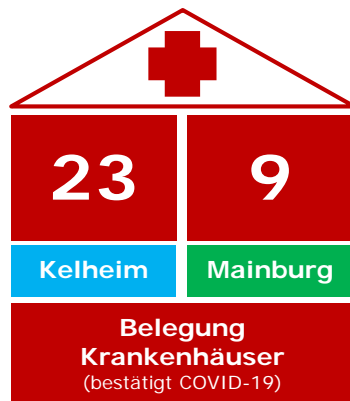

Coronavirus

Fallzahlen – Stand: Ablauf 16.12.2020 16 Uhr

Quelle: Robert-Koch-Institut

Stand: 17.12.2020, 0 Uhr

Gemeinden	Aktive Fälle	Gemeinde	Aktive Fälle
Abensberg	25	Langquaid	2
Aiglsbach	5	Mainburg	44
Attenhofen	-	Neustadt a. d. Do.	17
Bad Abbach	21	Painten	3
Biburg	3	Riedenburg	7
Elsendorf	7	Rohr i. NB	5
Essing	2	Saal a. d. Do.	8
Hausen	1	Siegenburg	1
Herrngiersdorf	1	Teugn	2
Ihrlerstein	4	Train	3
Kelheim	20	Volkenschwand	2
Kirchdorf	-	Wildenberg	3

Bürgertelefon
09441 207 3112

Montag bis Donnerstag 8 bis 16 Uhr
Freitag 8 bis 12 Uhr
corona@landkreis-kelheim.de

188 AKTIVE FÄLLE