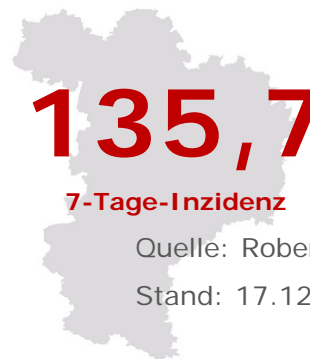

Coronavirus

Fallzahlen – Stand: Ablauf 16.12.2020 16 Uhr

Quelle: Robert-Koch-Institut

Stand: 17.12.2020, 0 Uhr

Gemeinden	Aktive Fälle	Gemeinde	Aktive Fälle
Abensberg	25	Langquaid	2
Aiglsbach	5	Mainburg	44
Attenhofen	-	Neustadt a. d. Do.	17
Bad Abbach	21	Painten	3
Biburg	3	Riedenburg	7
Elsendorf	7	Rohr i. NB	5
Essing	2	Saal a. d. Do.	8
Hausen	1	Siegenburg	1
Herrngiersdorf	1	Teugn	2
Ihrlerstein	4	Train	3
Kelheim	20	Volkenschwand	2
Kirchdorf	-	Wildenberg	3

Bürgertelefon
09441 207 3112

Montag bis Donnerstag 8 bis 16 Uhr
Freitag 8 bis 12 Uhr
corona@landkreis-kelheim.de

188 AKTIVE FÄLLE