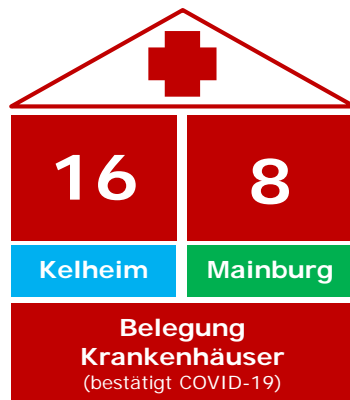

Coronavirus

Fallzahlen – Stand: Ablauf 14.12.2020 16 Uhr

Quelle: Robert-Koch-Institut

Stand: 15.12.2020, 0 Uhr

+ 25 **24h** Neu ermittelte positive Personen

5551 Kontaktpersonen

1951 Infizierte (Zahl seit Beginn der Corona-Infektionen)

1747 Genesene und aus Quarantäne entlassene Personen

39 Todesfälle

Gemeinden	Aktive Fälle	Gemeinde	Aktive Fälle
Abensberg	25	Langquaid	3
Aiglsbach	4	Mainburg	38
Attenhofen	-	Neustadt a. d. Do.	13
Bad Abbach	20	Painten	3
Biburg	2	Riedenburg	1
Elsendorf	6	Rohr i. NB	5
Essing	1	Saal a. d. Do.	6
Hausen	1	Siegenburg	1
Herrngiersdorf	2	Teugn	2
Ihrlerstein	5	Train	2
Kelheim	23	Volkenschwand	2
Kirchdorf	-	Wildenberg	-