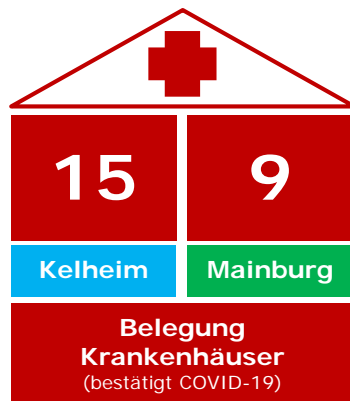

Coronavirus

Fallzahlen – Stand: Ablauf 13.12.2020 16 Uhr

Quelle: Robert-Koch-Institut

Stand: 14.12.2020, 0 Uhr

Gemeinden	Aktive Fälle	Gemeinde	Aktive Fälle
Abensberg	25	Langquaid	3
Aiglsbach	3	Mainburg	33
Attenhofen	-	Neustadt a. d. Do.	11
Bad Abbach	17	Painten	3
Biburg	2	Riedenburg	5
Elsendorf	6	Rohr i. NB	4
Essing	2	Saal a. d. Do.	4
Hausen	1	Siegenburg	-
Herrngiersdorf	2	Teugn	1
Ihrlerstein	9	Train	1
Kelheim	48	Volkenschwand	2
Kirchdorf	-	Wildenberg	-

Bürgertelefon
09441 207 3112

Montag bis Donnerstag 8 bis 16 Uhr
Freitag 8 bis 12 Uhr
corona@landkreis-kelheim.de

182 AKTIVE FÄLLE