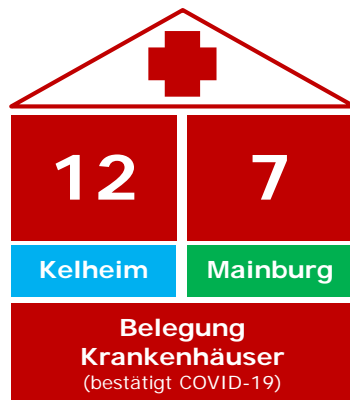

Coronavirus

Fallzahlen – Stand: Ablauf 12.12.2020 16 Uhr

Quelle: Robert-Koch-Institut

Stand: 13.12.2020, 0 Uhr

Gemeinden	Aktive Fälle	Gemeinde	Aktive Fälle
Abensberg	26	Langquaid	3
Aiglsbach	4	Mainburg	33
Attenhofen	-	Neustadt a. d. Do.	12
Bad Abbach	18	Painten	3
Biburg	2	Riedenburg	5
Elsendorf	6	Rohr i. NB	3
Essing	2	Saal a. d. Do.	7
Hausen	1	Siegenburg	-
Herrngiersdorf	2	Teugn	1
Ihrlerstein	9	Train	1
Kelheim	53	Volkenschwand	1
Kirchdorf	-	Wildenberg	-

Bürgertelefon
09441 207 3112

Montag bis Donnerstag 8 bis 16 Uhr
Freitag 8 bis 12 Uhr
corona@landkreis-kelheim.de

192 AKTIVE FÄLLE