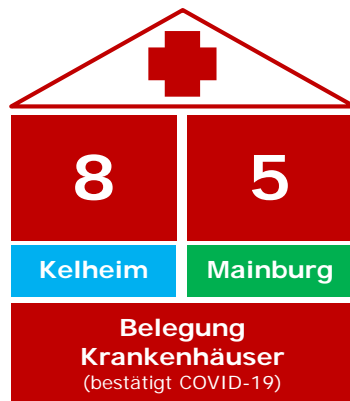

Coronavirus

Fallzahlen – Stand: Ablauf 10.12.2020 16 Uhr

Quelle: Robert-Koch-Institut

Stand: 11.12.2020, 0 Uhr

+ 34 **24h** Neu ermittelte positive Personen

5382 Kontaktpersonen

1868 Infizierte (Zahl seit Beginn der Corona-Infektionen)

1644 Genesene und aus Quarantäne entlassene Personen

39 Todesfälle

Gemeinden	Aktive Fälle	Gemeinde	Aktive Fälle
Abensberg	24	Langquaid	6
Aiglsbach	1	Mainburg	23
Attenhofen	-	Neustadt a. d. Do.	14
Bad Abbach	16	Painten	2
Biburg	1	Riedenburg	8
Elsendorf	5	Rohr i. NB	3
Essing	3	Saal a. d. Do.	8
Hausen	2	Siegenburg	4
Herrngiersdorf	3	Teugn	1
Ihrlerstein	11	Train	1
Kelheim	46	Volkenschwand	3
Kirchdorf	-	Wildenberg	-