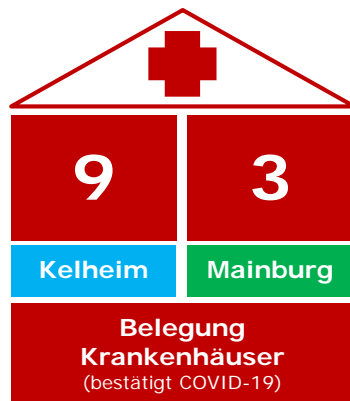

Coronavirus

Fallzahlen – Stand: Ablauf 08.12.2020 16 Uhr

Quelle: Robert-Koch-Institut

Stand: 09.12.2020, 0 Uhr

+ 16 **24h** Neu ermittelte positive Personen

5200 Kontaktpersonen

1800 Infizierte (Zahl seit Beginn der Corona-Infektionen)

1610 Genesene und aus Quarantäne entlassene Personen

39 Todesfälle

Gemeinden	Aktive Fälle	Gemeinde	Aktive Fälle
Abensberg	16	Langquaid	6
Aiglsbach	1	Mainburg	17
Attenhofen	-	Neustadt a. d. Do.	14
Bad Abbach	13	Painten	-
Biburg	-	Riedenburg	9
Elsendorf	1	Rohr i. NB	-
Essing	3	Saal a. d. Do.	5
Hausen	3	Siegenburg	6
Herrngiersdorf	2	Teugn	1
Ihrlerstein	7	Train	1
Kelheim	42	Volkenschwand	4
Kirchdorf	-	Wildenberg	-