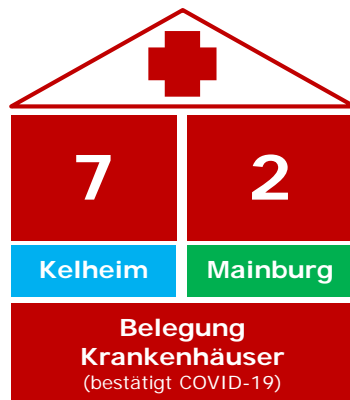

Coronavirus

Fallzahlen – Stand: Ablauf 06.12.2020 16 Uhr

123,5

7-Tage-Inzidenz

Quelle: Robert-Koch-Institut

Stand: 07.12.2020, 0 Uhr

+ 18 **24h** Neu ermittelte positive Personen

5077 Kontaktpersonen

1778 Infizierte (Zahl seit Beginn der Corona-Infektionen)

1570 Genesene und aus Quarantäne entlassene Personen

39 Todesfälle

Gemeinden	Aktive Fälle	Gemeinde	Aktive Fälle
Abensberg	13	Langquaid	6
Aiglsbach	1	Mainburg	23
Attenhofen	-	Neustadt a. d. Do.	19
Bad Abbach	13	Painten	2
Biburg	-	Riedenburg	10
Elsendorf	1	Rohr i. NB	-
Essing	2	Saal a. d. Do.	9
Hausen	3	Siegenburg	8
Herrngiersdorf	2	Teugn	-
Ihrlerstein	6	Train	1
Kelheim	43	Volkenschwand	6
Kirchdorf	-	Wildenberg	1