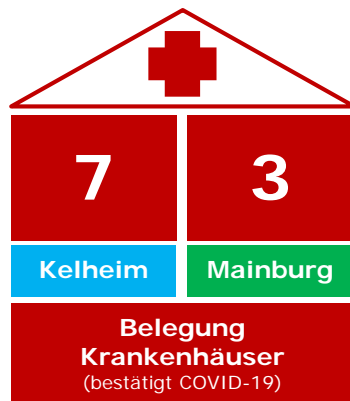

Coronavirus

Fallzahlen – Stand: Ablauf 05.12.2020 16 Uhr

Quelle: Robert-Koch-Institut

Stand: 06.12.2020, 0 Uhr

+ 33 **24h** Neu ermittelte positive Personen

5075 Kontaktpersonen

1760 Infizierte (Zahl seit Beginn der Corona-Infektionen)

1512 Genesene und aus Quarantäne entlassene Personen

39 Todesfälle

Gemeinden	Aktive Fälle	Gemeinde	Aktive Fälle
Abensberg	13	Langquaid	7
Aiglsbach	1	Mainburg	24
Attenhofen	1	Neustadt a. d. Do.	19
Bad Abbach	12	Painten	2
Biburg	-	Riedenburg	9
Elsendorf	1	Rohr i. NB	-
Essing	-	Saal a. d. Do.	9
Hausen	4	Siegenburg	10
Herrngiersdorf	1	Teugn	-
Ihrlerstein	5	Train	1
Kelheim	83	Volkenschwand	6
Kirchdorf	-	Wildenberg	1