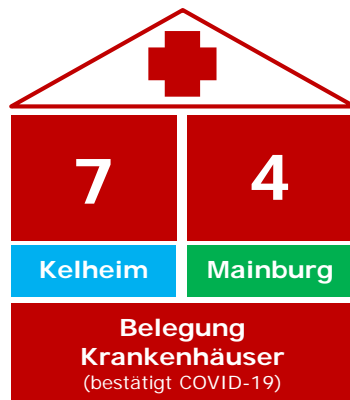

Coronavirus

Fallzahlen – Stand: Ablauf 04.12.2020 16 Uhr

Quelle: Robert-Koch-Institut
Stand: 05.12.2020, 0 Uhr

+ 31 **24h** Neu ermittelte positive Personen

5061 Kontaktpersonen

1727 Infizierte (Zahl seit Beginn der Corona-Infektionen)

1492 Genesene und aus Quarantäne entlassene Personen

39 Todesfälle

Gemeinden	Aktive Fälle	Gemeinde	Aktive Fälle
Abensberg	13	Langquaid	8
Aiglsbach	1	Mainburg	28
Attenhofen	1	Neustadt a. d. Do.	21
Bad Abbach	11	Painten	3
Biburg	-	Riedenburg	9
Elsendorf	2	Rohr i. NB	-
Essing	-	Saal a. d. Do.	10
Hausen	6	Siegenburg	11
Herrngiersdorf	1	Teugn	-
Ihrlerstein	4	Train	1
Kelheim	57	Volkenschwand	8
Kirchdorf	-	Wildenberg	1