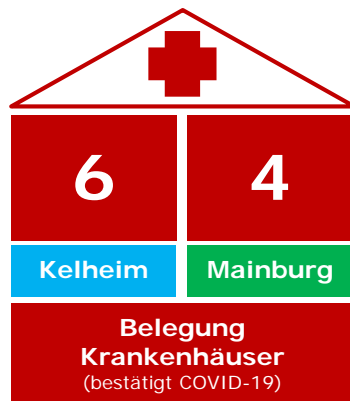

Coronavirus

Fallzahlen – Stand: Ablauf 03.12.2020 16 Uhr

Quelle: Robert-Koch-Institut
Stand: 04.12.2020, 0 Uhr

Gemeinden	Aktive Fälle	Gemeinde	Aktive Fälle
Abensberg	13	Langquaid	9
Aiglsbach	1	Mainburg	31
Attenhofen	1	Neustadt a. d. Do.	19
Bad Abbach	9	Painten	3
Biburg	-	Riedenburg	7
Elsendorf	2	Rohr i. NB	-
Essing	-	Saal a. d. Do.	7
Hausen	5	Siegenburg	11
Herrngiersdorf	1	Teugn	-
Ihrlerstein	3	Train	-
Kelheim	54	Volkenschwand	6
Kirchdorf	-	Wildenberg	1

Bürgertelefon
09441 207 3112

Montag bis Donnerstag 8 bis 16 Uhr
Freitag 8 bis 12 Uhr
corona@landkreis-kelheim.de

183 AKTIVE FÄLLE