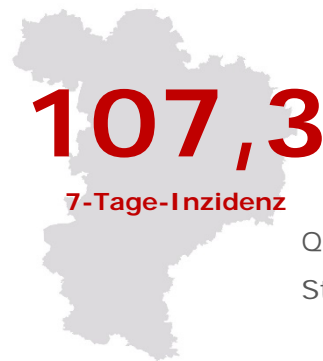

Coronavirus

Fallzahlen – Stand: Ablauf 03.12.2020 16 Uhr

Quelle: Robert-Koch-Institut
Stand: 04.12.2020, 0 Uhr

Gemeinden	Aktive Fälle	Gemeinde	Aktive Fälle
Abensberg	13	Langquaid	9
Aiglsbach	1	Mainburg	31
Attenhofen	1	Neustadt a. d. Do.	19
Bad Abbach	9	Painten	3
Biburg	-	Riedenburg	7
Elsendorf	2	Rohr i. NB	-
Essing	-	Saal a. d. Do.	7
Hausen	5	Siegenburg	11
Herrngiersdorf	1	Teugn	-
Ihrlerstein	3	Train	-
Kelheim	54	Volkenschwand	6
Kirchdorf	-	Wildenberg	1

Bürgertelefon
09441 207 3112

Montag bis Donnerstag 8 bis 16 Uhr
Freitag 8 bis 12 Uhr
corona@landkreis-kelheim.de

183 AKTIVE FÄLLE