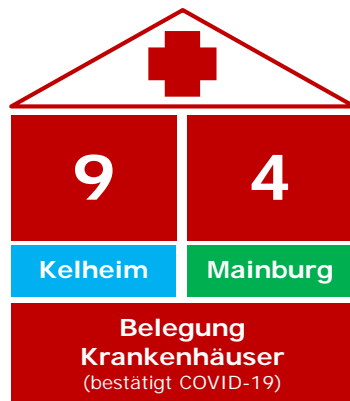

# Coronavirus

Fallzahlen – Stand: Ablauf 02.12.2020 16 Uhr

Quelle: Robert-Koch-Institut  
Stand: 03.12.2020, 0 Uhr

Neu ermittelte positive Personen

Kontaktpersonen

Infizierte (Zahl seit Beginn der Corona-Infektionen)

Genesene und aus Quarantäne entlassene Personen

Todesfälle

Gemeinden	Aktive Fälle	Gemeinde	Aktive Fälle
Abensberg	11	Langquaid	8
Aiglsbach	-	Mainburg	27
Attenhofen	1	Neustadt a. d. Do.	15
Bad Abbach	6	Painten	4
Biburg	-	Riedenburg	7
Elsendorf	2	Rohr i. NB	-
Essing	-	Saal a. d. Do.	7
Hausen	2	Siegenburg	9
Herrngiersdorf	1	Teugn	-
Ihrlerstein	2	Train	-
Kelheim	55	Volkenschwand	6
Kirchdorf	-	Wildenberg	1