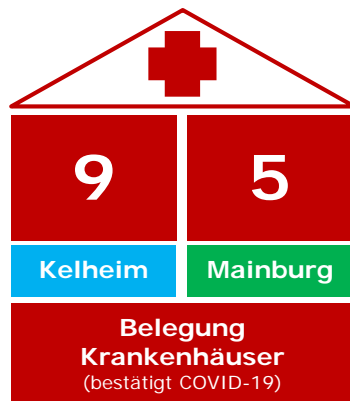

Coronavirus

Fallzahlen – Stand: Ablauf 29.11.2020 16 Uhr

Quelle: Robert-Koch-Institut
Stand: 30.11.2020, 0 Uhr

+ 15 **24h** Neu ermittelte positive Personen

4502 Kontaktpersonen

1610 Infizierte (Zahl seit Beginn der Corona-Infektionen)

1401 Genesene und aus Quarantäne entlassene Personen

39 Todesfälle

Gemeinden	Aktive Fälle	Gemeinde	Aktive Fälle
Abensberg	17	Langquaid	5
Aiglsbach	-	Mainburg	33
Attenhofen	-	Neustadt a. d. Do.	14
Bad Abbach	5	Painten	6
Biburg	-	Riedenburg	8
Elsendorf	2	Rohr i. NB	-
Essing	-	Saal a. d. Do.	6
Hausen	2	Siegenburg	7
Herrngiersdorf	-	Teugn	1
Ihrlerstein	3	Train	-
Kelheim	51	Volkenschwand	9
Kirchdorf	-	Wildenberg	1