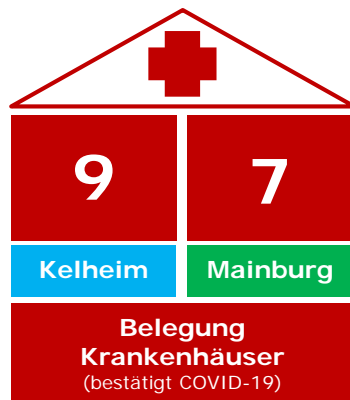

Coronavirus

Fallzahlen – Stand: Ablauf 28.11.2020 16 Uhr

Quelle: Robert-Koch-Institut
Stand: 29.11.2020, 0 Uhr

+ 12 **24h** Neu ermittelte positive Personen

4444 Kontaktpersonen

1595 Infizierte (Zahl seit Beginn der Corona-Infektionen)

1378 Genesene und aus Quarantäne entlassene Personen

39 Todesfälle

Gemeinden	Aktive Fälle	Gemeinde	Aktive Fälle
Abensberg	22	Langquaid	5
Aiglsbach	-	Mainburg	33
Attenhofen	-	Neustadt a. d. Do.	17
Bad Abbach	6	Painten	6
Biburg	-	Riedenburg	9
Elsendorf	2	Rohr i. NB	-
Essing	-	Saal a. d. Do.	7
Hausen	2	Siegenburg	7
Herrngiersdorf	-	Teugn	2
Ihrlerstein	2	Train	-
Kelheim	50	Volkenschwand	7
Kirchdorf	-	Wildenberg	1