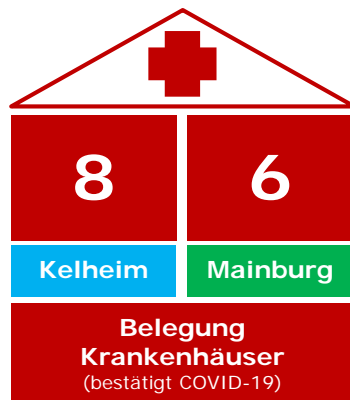

Coronavirus

Fallzahlen – Stand: Ablauf 27.11.2020 16 Uhr

Quelle: Robert-Koch-Institut
Stand: 28.11.2020, 0 Uhr.

+ 27 **24h** Neu ermittelte positive Personen

4440 Kontaktpersonen

1583 Infizierte (Zahl seit Beginn der Corona-Infektionen)

1351 Genesene und aus Quarantäne entlassene Personen

39 Todesfälle

Gemeinden	Aktive Fälle	Gemeinde	Aktive Fälle
Abensberg	22	Langquaid	4
Aiglsbach	-	Mainburg	35
Attenhofen	-	Neustadt a. d. Do.	23
Bad Abbach	8	Painten	4
Biburg	-	Riedenburg	12
Elsendorf	4	Rohr i. NB	-
Essing	-	Saal a. d. Do.	7
Hausen	2	Siegenburg	8
Herrngiersdorf	-	Teugn	4
Ihrlerstein	2	Train	-
Kelheim	53	Volkenschwand	5
Kirchdorf	-	Wildenberg	-