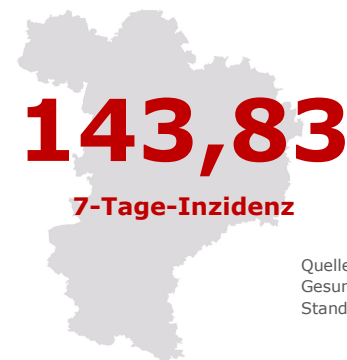

# Coronavirus

Fallzahlen – Stand: Ablauf 25.11.2020 16 Uhr

Quelle: Bayerisches Landesamt für Gesundheit und Lebensmittelsicherheit (LGL), Stand 25.11.2020, 08.00 Uhr.

**+24**

Neu ermittelte positive Personen

**4285**

Kontaktpersonen

**1506**

Infizierte  
(Zahl seit Beginn der Corona-Infektionen)

**1305**

Genesene und aus Quarantäne entlassene Personen

**39**

Todesfälle