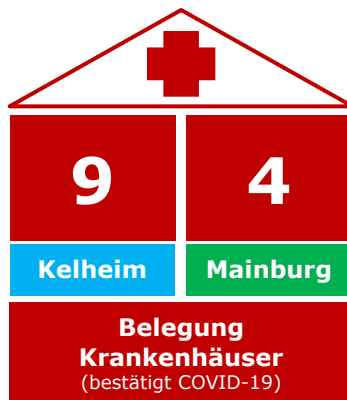

Coronavirus

Fallzahlen – Stand: Ablauf 24.11.2020 16 Uhr

Quelle: Bayerisches Landesamt für Gesundheit und Lebensmittelsicherheit (LGL), Stand 24.11.2020, 08.00 Uhr.

+24

Neu ermittelte positive Personen

4194

Kontaktpersonen

1482

Infizierte (Zahl seit Beginn der Corona-Infektionen)

1286

Genesene und aus Quarantäne entlassene Personen

39

Todesfälle

Gemeinden	Aktive Fälle	Gemeinde	Aktive Fälle
Abensberg	18	Langquaid	3
Aiglsbach	-	Mainburg	36
Attenhofen	1	Neustadt a. d. Do.	26
Bad Abbach	8	Painten	1
Biburg	1	Riedenburg	14
Elsendorf	2	Rohr i. NB	3
Essing	-	Saal a. d. Do.	10
Hausen	2	Siegenburg	5
Herrngiersdorf	-	Teugn	5
Ihrlerstein	1	Train	-
Kelheim	19	Volkenschwand	2
Kirchdorf	-	Wildenberg	-