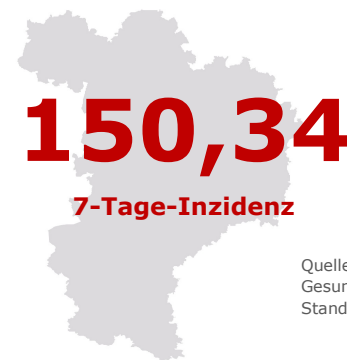

Coronavirus

Fallzahlen – Stand: Ablauf 24.11.2020 16 Uhr

Quelle: Bayerisches Landesamt für Gesundheit und Lebensmittelsicherheit (LGL), Stand 24.11.2020, 08.00 Uhr.

+24

Neu ermittelte positive Personen

4194

Kontaktpersonen

1482

Infizierte (Zahl seit Beginn der Corona-Infektionen)

1286

Genesene und aus Quarantäne entlassene Personen

39

Todesfälle

Gemeinden	Aktive Fälle	Gemeinde	Aktive Fälle
Abensberg	18	Langquaid	3
Aiglsbach	-	Mainburg	36
Attenhofen	1	Neustadt a. d. Do.	26
Bad Abbach	8	Painten	1
Biburg	1	Riedenburg	14
Elsendorf	2	Rohr i. NB	3
Essing	-	Saal a. d. Do.	10
Hausen	2	Siegenburg	5
Herrngiersdorf	-	Teugn	5
Ihrlerstein	1	Train	-
Kelheim	19	Volkenschwand	2
Kirchdorf	-	Wildenberg	-