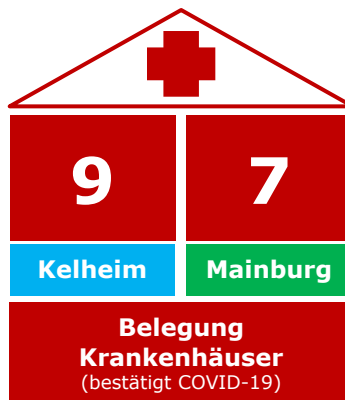

Coronavirus

Fallzahlen – Stand: Ablauf 18.11.2020 16 Uhr

130,02

7-Tage-Inzidenz

Quelle: Bayerisches Landesamt für Gesundheit und Lebensmittelsicherheit (LGL), Stand 18.11.2020, 08.00 Uhr.

+32

Neu ermittelte positive Personen

3517

Kontaktpersonen

1340

Infizierte
(Zahl seit Beginn der Corona-Infektionen)

1102

Genesene und aus Quarantäne entlassene Personen

37

Todesfälle