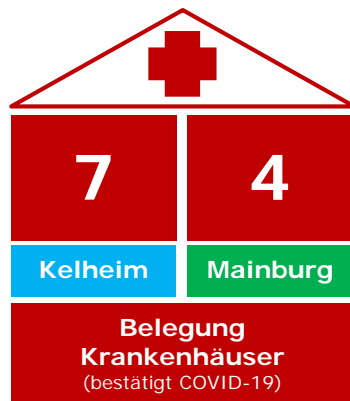

Coronavirus

Fallzahlen – Stand: Ablauf 13.11.2020 16 Uhr

188,53

7-Tage-Inzidenz

Quelle: Bayerisches Landesamt für Gesundheit und Lebensmittelsicherheit (LGL)
Stand: 13.11.2020, 8.00 Uhr.

+26 **24h** Neu ermittelte positive Personen

3243 Kontaktpersonen

1218 Infizierte (Zahl seit Beginn der Corona-Infektionen)

960 Genesene und aus Quarantäne entlassene Personen

35 Todesfälle

Gemeinden	Aktive Fälle	Gemeinde	Aktive Fälle
Abensberg	48	Langquaid	14
Aiglsbach	1	Mainburg	40
Attenhofen	-	Neustadt a. d. Do.	27
Bad Abbach	11	Painten	7
Biburg	2	Riedenburg	15
Elsendorf	-	Rohr i. NB	7
Essing	2	Saal a. d. Do.	6
Hausen	4	Siegenburg	7
Herrngiersdorf	-	Teugn	3
Ihrlerstein	1	Train	-
Kelheim	27	Volkenschwand	-
Kirchdorf	1	Wildenberg	-