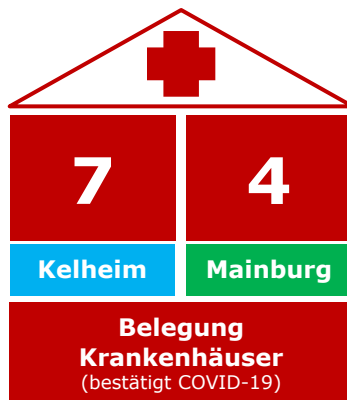

Coronavirus

Fallzahlen – Stand: Ablauf 12.11.2020 16 Uhr

Quelle: Bayerisches Landesamt für Gesundheit und Lebensmittelsicherheit (LGL), Stand 12.11.2020, 08.00 Uhr.

+25 **24h** Neu ermittelte positive Personen

3191 Kontaktpersonen

1192 Infizierte (Zahl seit Beginn der Corona-Infektionen)

933 Genesene und aus Quarantäne entlassene Personen

35 Todesfälle

Gemeinden	Aktive Fälle	Gemeinde	Aktive Fälle
Abensberg	47	Langquaid	19
Aiglsbach	1	Mainburg	37
Attenhofen	1	Neustadt a. d. Do.	30
Bad Abbach	11	Painten	7
Biburg	2	Riedenburg	10
Elsendorf	-	Rohr i. NB	7
Essing	2	Saal a. d. Do.	7
Hausen	4	Siegenburg	10
Herrngiersdorf	-	Teugn	4
Ihrlerstein	-	Train	-
Kelheim	24	Volkenschwand	-
Kirchdorf	1	Wildenberg	-