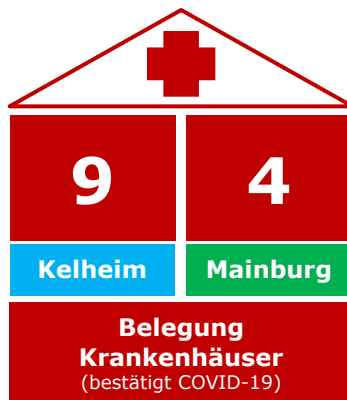

Coronavirus

Fallzahlen – Stand: Ablauf 11.11.2020 16 Uhr

Quelle: Bayerisches Landesamt für Gesundheit und Lebensmittelsicherheit (LGL), Stand 11.11.2020, 08.00 Uhr.

+24 **24h** Neu ermittelte positive Personen

3156 Kontaktpersonen

1167 Infizierte (Zahl seit Beginn der Corona-Infektionen)

927 Genesene und aus Quarantäne entlassene Personen

35 Todesfälle

Gemeinden	Aktive Fälle	Gemeinde	Aktive Fälle
Abensberg	38	Langquaid	20
Aiglsbach	1	Mainburg	34
Attenhofen	1	Neustadt a. d. Do.	29
Bad Abbach	13	Painten	5
Biburg	2	Riedenburg	7
Elsendorf	-	Rohr i. NB	7
Essing	2	Saal a. d. Do.	8
Hausen	4	Siegenburg	10
Herrngiersdorf	-	Teugn	4
Ihrlerstein	1	Train	-
Kelheim	18	Volkenschwand	-
Kirchdorf	1	Wildenberg	-