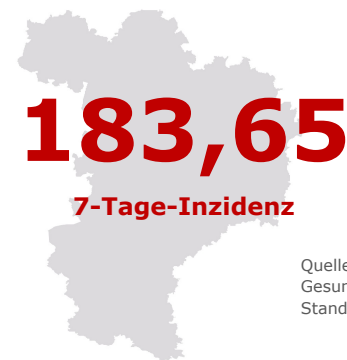

# Coronavirus

Fallzahlen – Stand: Ablauf 10.11.2020 16 Uhr

Quelle: Bayerisches Landesamt für Gesundheit und Lebensmittelsicherheit (LGL), Stand 10.11.2020, 08.00 Uhr.

**+44** **24h** Neu ermittelte positive Personen

**3117** Kontaktpersonen

**1143** Infizierte (Zahl seit Beginn der Corona-Infektionen)

**902** Genesene und aus Quarantäne entlassene Personen

**35** Todesfälle

Gemeinden	Aktive Fälle	Gemeinde	Aktive Fälle
Abensberg	35	Langquaid	18
Aiglsbach	2	Mainburg	34
Attenhofen	1	Neustadt a. d. Do.	27
Bad Abbach	16	Painten	5
Biburg	1	Riedenburg	7
Elsendorf	-	Rohr i. NB	7
Essing	2	Saal a. d. Do.	9
Hausen	4	Siegenburg	10
Herrngiersdorf	-	Teugn	5
Ihrlerstein	2	Train	-
Kelheim	20	Volkenschwand	-
Kirchdorf	1	Wildenberg	-