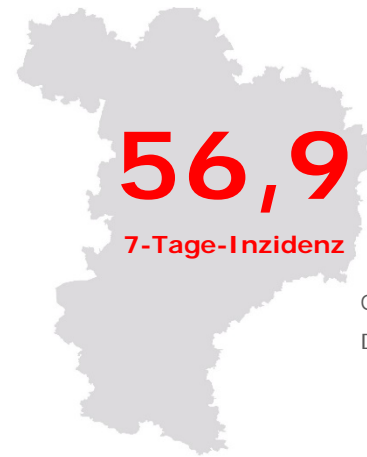

Coronavirus

Fallzahlen – Stand: Ablauf 28.10.2020 16 Uhr

Quelle: Robert Koch-Institut (RKI),
Datenstand **29.10.2020** 00.00 Uhr.

+29 **24h** Neu ermittelte positive Personen

2208 Kontaktpersonen

813 Infizierte (Zahl seit Beginn der Corona-Infektionen)

702 Genesene und aus Quarantäne entlassene Personen

35 Todesfälle

Gemeinden	Aktive Fälle	Gemeinde	Aktive Fälle
Abensberg	13	Langquaid	5
Aiglsbach	-	Mainburg	7
Attenhofen	2	Neustadt a. d. Do.	7
Bad Abbach	8	Painten	2
Biburg	-	Riedenburg	-
Elsendorf	-	Rohr i. NB	6
Essing	-	Saal a. d. Do.	5
Hausen	2	Siegenburg	-
Herrngiersdorf	-	Teugn	-
Ihrlerstein	8	Train	-
Kelheim	8	Volkenschwand	-
Kirchdorf	1	Wildenberg	2