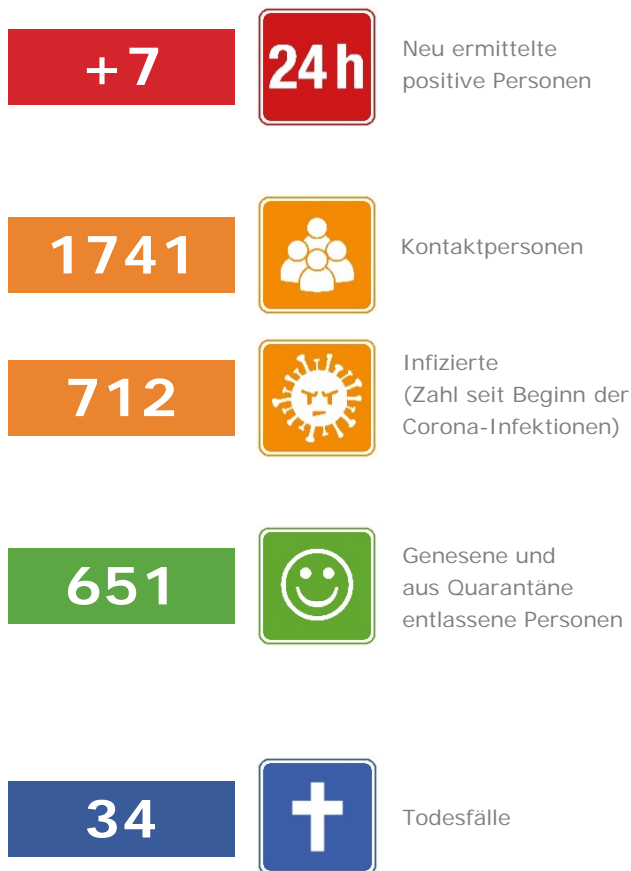

# Coronavirus

Fallzahlen – Stand: Ablauf 15.10.2020 16 Uhr

Gemeinden	Aktive Fälle	Gemeinde	Aktive Fälle
Abensberg	2	Langquaid	1
Aiglsbach	1	Mainburg	6
Attenhofen	-	Neustadt a. d. Do.	1
Bad Abbach	4	Painten	-
Biburg	1	Riedenburg	1
Elsendorf	-	Rohr i. NB	4
Essing	-	Saal a. d. Do.	1
Hausen	-	Siegenburg	-
Herrngiersdorf	-	Train	1
Ihrlerstein	-	Teugn	-
Kelheim	2	Volkenschwand	2
Kirchdorf	-	Wildenberg	-

**Bürgertelefon**  
**09441 207 3112**

Mo bis Do: 8 bis 16 Uhr  
Fr: 8 bis 12 Uhr  
corona@landkreis-kelheim.de