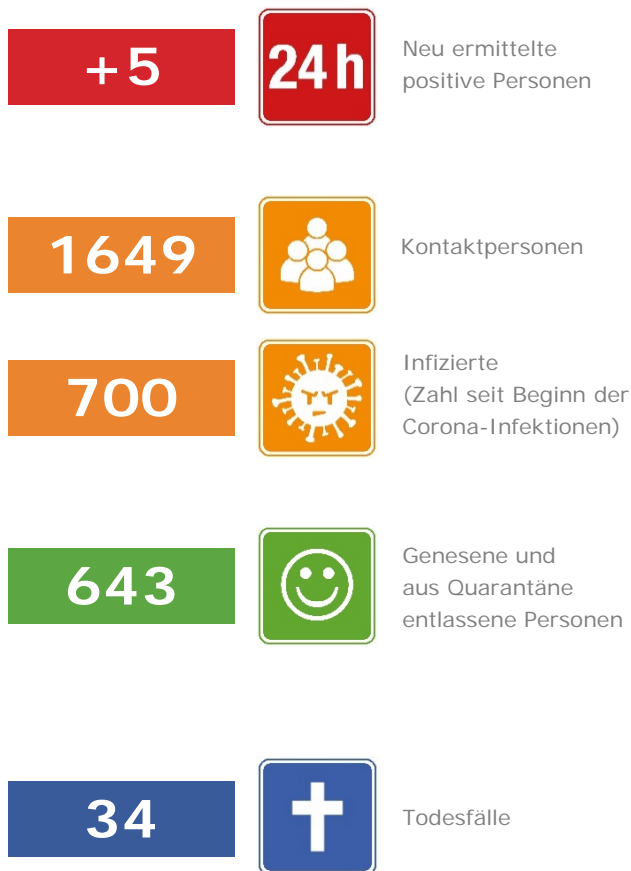

Coronavirus

Fallzahlen – Stand: Ablauf 12.10.2020 16 Uhr

Gemeinden	Aktive Fälle	Gemeinde	Aktive Fälle
Abensberg	1	Langquaid	-
Aiglsbach	1	Mainburg	5
Attenhofen	-	Neustadt a. d. Do.	-
Bad Abbach	5	Painten	-
Biburg	1	Riedenburg	-
Elsendorf	-	Rohr i. NB	4
Essing	-	Saal a. d. Do.	1
Hausen	-	Siegenburg	2
Herrngiersdorf	1	Train	1
Ihrlerstein	1	Teugn	-
Kelheim	-	Volkenschwand	-
Kirchdorf	-	Wildenberg	-

Bürgertelefon
09441 207 3112

Mo bis Do: 8 bis 16 Uhr
Fr: 8 bis 12 Uhr
corona@landkreis-kelheim.de