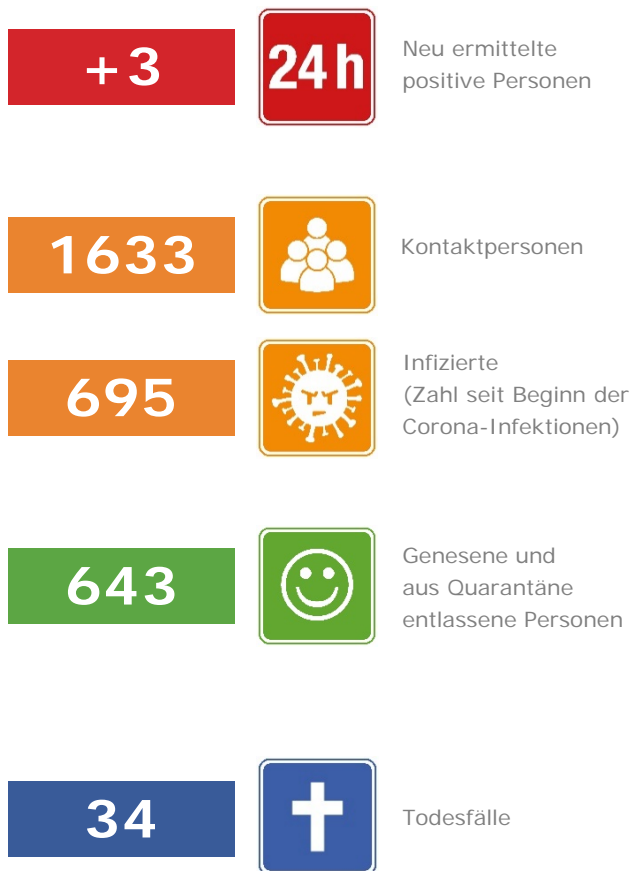

Coronavirus

Fallzahlen – Stand: Ablauf 11.10.2020 16 Uhr

Gemeinden	Aktive Fälle	Gemeinde	Aktive Fälle
Abensberg	1	Langquaid	-
Aiglsbach	-	Mainburg	2
Attenhofen	-	Neustadt a. d. Do.	-
Bad Abbach	5	Painten	-
Biburg	1	Riedenburg	-
Elsendorf	-	Rohr i. NB	3
Essing	-	Saal a. d. Do.	1
Hausen	-	Siegenburg	2
Herrngiersdorf	1	Train	1
Ihrlerstein	1	Teugn	-
Kelheim	-	Volkenschwand	-
Kirchdorf	-	Wildenberg	-

Bürgertelefon
09441 207 3112

Mo bis Do: 8 bis 16 Uhr
Fr: 8 bis 12 Uhr
corona@landkreis-kelheim.de