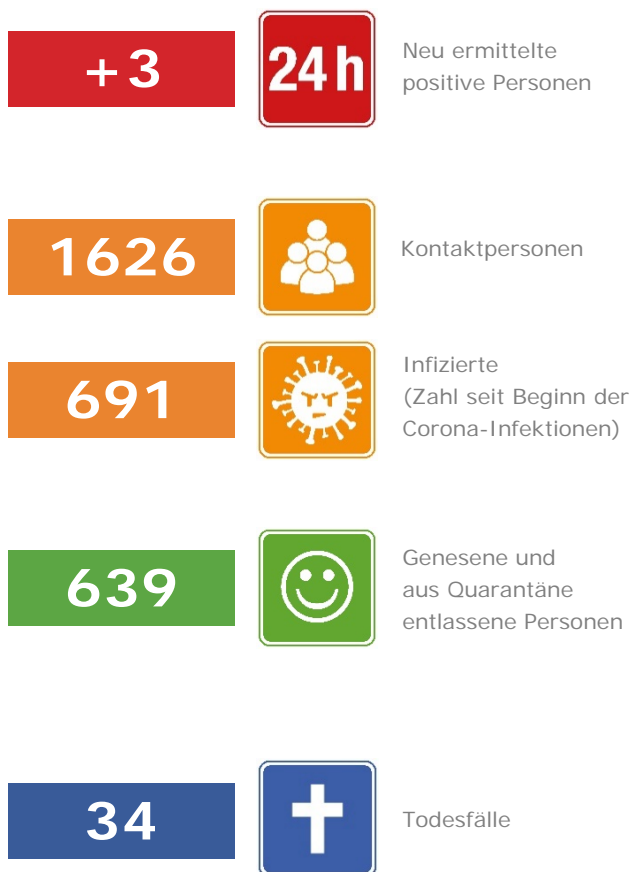

# Coronavirus

Fallzahlen – Stand: Ablauf 08.10.2020 16 Uhr

Gemeinden	Aktive Fälle	Gemeinde	Aktive Fälle
Abensberg	2	Langquaid	-
Aiglsbach	-	Mainburg	2
Attenhofen	-	Neustadt a. d. Do.	-
Bad Abbach	5	Painten	-
Biburg	1	Riedenburg	-
Elsendorf	-	Rohr i. NB	1
Essing	-	Saal a. d. Do.	2
Hausen	-	Siegenburg	2
Herrngiersdorf	1	Train	1
Ihrlerstein	1	Teugn	-
Kelheim	-	Volkenschwand	-
Kirchdorf	-	Wildenberg	-

**Bürgertelefon**  
**09441 207 3112**

Mo bis Do: 8 bis 16 Uhr  
Fr: 8 bis 12 Uhr  
corona@landkreis-kelheim.de