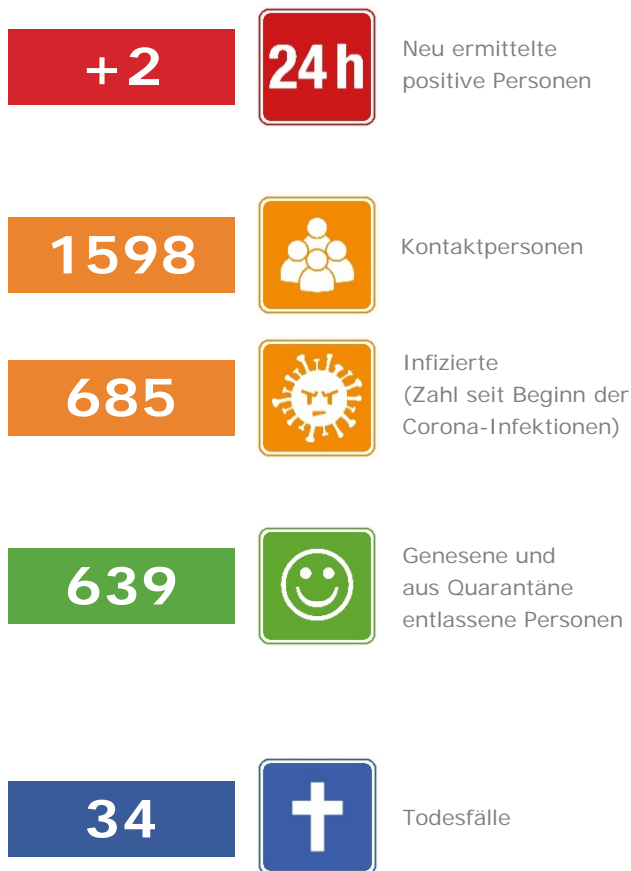

Coronavirus

Fallzahlen – Stand: Ablauf 06.10.2020 16 Uhr

Gemeinden	Aktive Fälle	Gemeinde	Aktive Fälle
Abensberg	2	Langquaid	-
Aiglsbach	-	Mainburg	-
Attenhofen	-	Neustadt a. d. Do.	-
Bad Abbach	5	Painten	-
Biburg	-	Riedenburg	-
Elsendorf	-	Rohr i. NB	-
Essing	-	Saal a. d. Do.	2
Hausen	-	Siegenburg	2
Herrngiersdorf	1	Train	-
Ihrlenstein	-	Teugn	-
Kelheim	-	Volkenschwand	-
Kirchdorf	-	Wildenberg	-

Bürgertelefon
09441 207 3112

Mo bis Do: 8 bis 16 Uhr
Fr: 8 bis 12 Uhr
corona@landkreis-kelheim.de