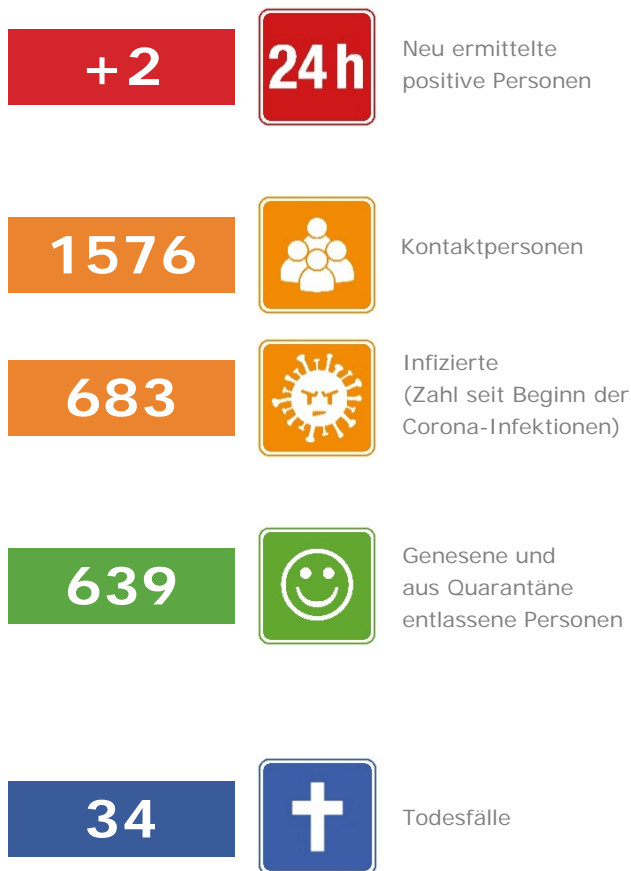

Coronavirus

Fallzahlen – Stand: Ablauf 05.10.2020 16 Uhr

Gemeinden	Aktive Fälle	Gemeinde	Aktive Fälle
Abensberg	2	Langquaid	-
Aiglsbach	-	Mainburg	-
Attenhofen	-	Neustadt a. d. Do.	-
Bad Abbach	5	Painten	-
Biburg	-	Riedenburg	-
Elsendorf	-	Rohr i. NB	-
Essing	-	Saal a. d. Do.	2
Hausen	-	Siegenburg	-
Herrngiersdorf	1	Train	-
Ihrlenstein	-	Teugn	-
Kelheim	-	Volkenschwand	-
Kirchdorf	-	Wildenberg	-

Bürgertelefon
09441 207 3112

Mo bis Do: 8 bis 16 Uhr
Fr: 8 bis 12 Uhr
corona@landkreis-kelheim.de