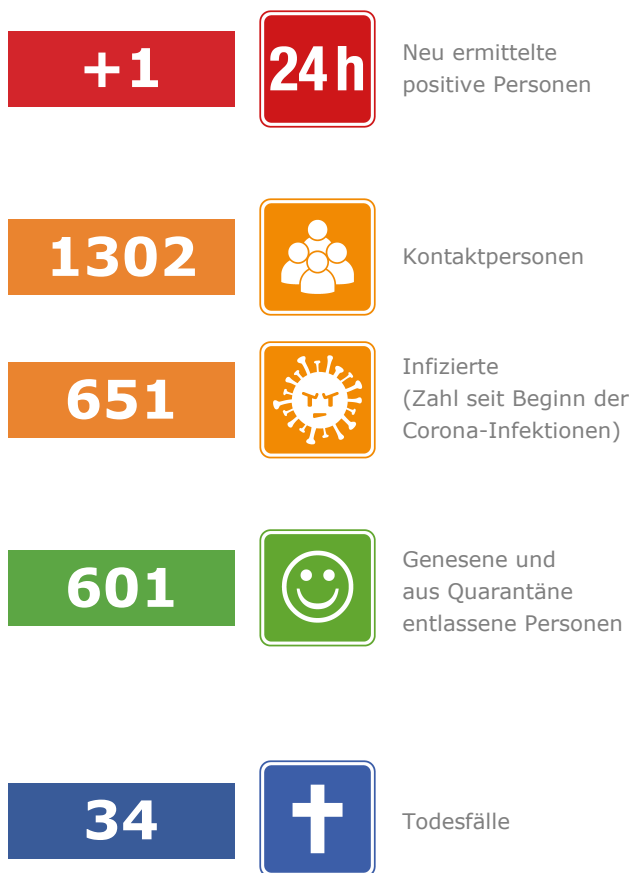

Coronavirus

Fallzahlen – Stand: Ablauf 15.09.2020 16 Uhr

Gemeinden	Aktive Fälle	Gemeinde	Aktive Fälle
Abensberg	3	Langquaid	-
Aiglsbach	-	Mainburg	-
Attenhofen	-	Neustadt a. d. Do.	1
Bad Abbach	3	Painten	-
Biburg	1	Riedenburg	-
Elsendorf	-	Rohr i. NB	-
Essing	-	Saal a. d. Do.	1
Hausen	-	Siegenburg	-
Herrngiersdorf	-	Train	-
Ihrlerstein	-	Teugn	-
Kelheim	7	Volkenschwand	-
Kirchdorf	-	Wildenberg	-

Bürgertelefon
09441 207 3112

Mo bis Do: 8 bis 16 Uhr
Fr: 8 bis 12 Uhr
corona@landkreis-kelheim.de